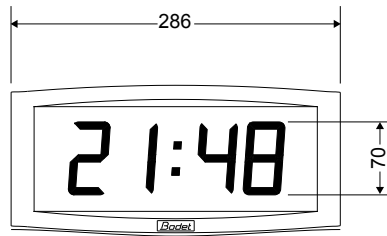

Abmessungen (mm)

Cristalys 7