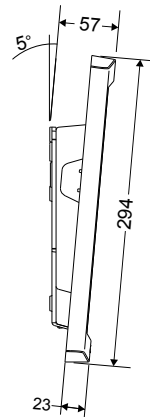

Cristalys Date
Cristalys Ellipse