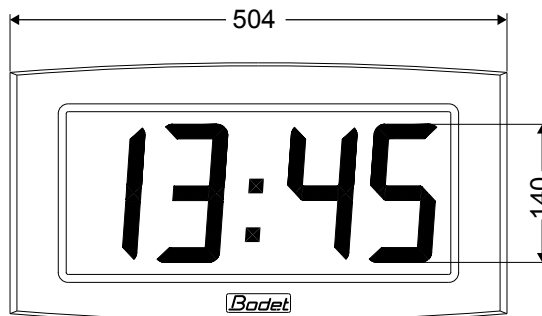

Cristalys 14