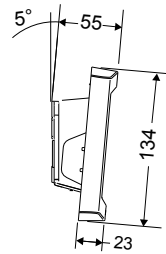

Abmessungen (mm)

Cristalys 7