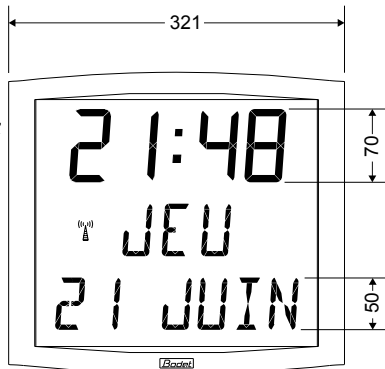

Cristalys Date
Cristalys Ellipse