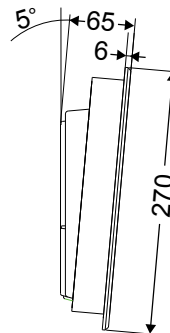

Cristalys 14