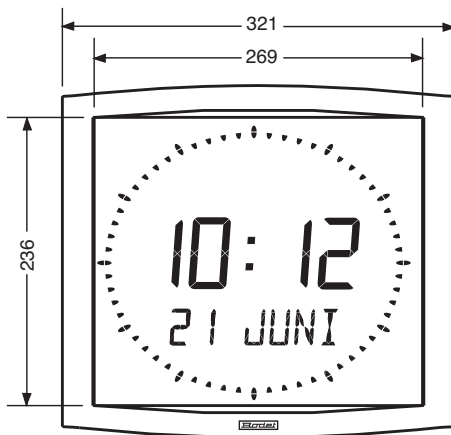

Opalys Date / Ellipse