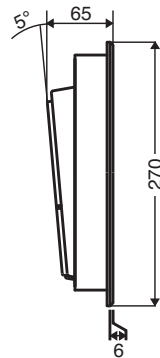

Optionen und Zubehör

Tischträger

Optionaler Tischträger
verfügbar für alle Modelle

Doppelseitiger Träger

Optionaler doppelseitiger
Wand- oder Deckenträger
für alle Modelle

Einbauträger

Optionaler Einbauträger
verfügbar für
Opalys 14

Abmessungen in mm

Opalys 7

Opalys 14

Opalys Date / Ellipse

PO BOX 1
49340 Trémentines
FRANCE
Tel. (33) 2 41 71 72 00
Fax (33) 2 41 71 72 02
www.bodet.com