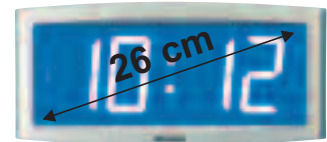

Abmessungen in mm

Opalys 7