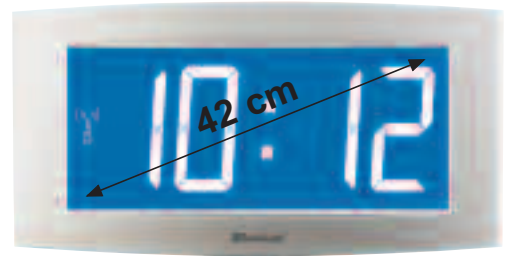

Optionen und Zubehör

Tischträger

Optionaler Tischträger
verfügbar für alle Modelle

Doppelseitiger Träger

Optionaler doppelseitiger
Wand- oder Deckenträger
für alle Modelle

Einbauträger

Optionaler Einbauträger
verfügbar für
Opalys 14

Abmessungen in mm

Opalys 7

Opalys 14

Opalys Date / Ellipse

PO BOX 1
49340 Trémentines
FRANCE
Tel. (33) 2 41 71 72 00
Fax (33) 2 41 71 72 02
www.bodet.com