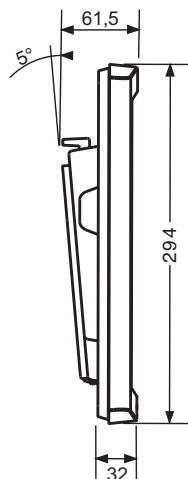

Opalys 7 Anzeige 7 cm

Opalys 14 Anzeige 14 cm

Opalys Ellipse Anzeige 6 cm

Opalys Date Anzeige 7 cm

Feste oder wechselnde Anzeige zur Auswahl (2 Möglichkeiten)

Anzeige im 24-Stundenmodus

Anzeige im 12-Stundenmodus

Stadt- oder Ortsname

Tageszahl abzählend

Mehrsprachiges oder numerisches Datum

Tag des Jahres oder Kalenderwoche

Sekundenzähler

	OPALYS 7	OPALYS 14	OPALYS ELLIPSE	OPALYS DATE
Ziffernhöhe (mm)	70 mm	140 mm	Ziffern 60 mm Buchstaben 40 mm	Ziffern 70 mm Buchstaben 50 mm
Ablesbarkeit (m)	30	60	25	30
Gewicht (kg)	0,7	2	1,4	1,4

Optionen und Zubehör

Tischträger

Optionaler Tischträger
verfügbar für alle Modelle

Doppelseitiger Träger

Optionaler doppelseitiger
Wand- oder Deckenträger
für alle Modelle

Einbauträger

Optionaler Einbauträger
verfügbar für
Opalys 14

Abmessungen in mm

Opalys 7

Opalys 14

Opalys Date / Ellipse

PO BOX 1
49340 Trémentines
FRANCE
Tel. (33) 2 41 71 72 00
Fax (33) 2 41 71 72 02
www.bodet.com