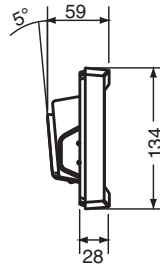

Abmessungen in mm

Opalys 7