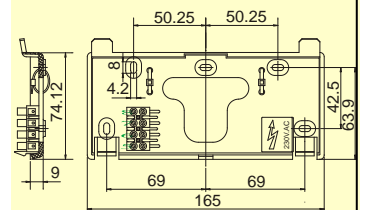

Technische Daten :

- ▶ Mattschwarzes ABS Gehäuse (IP30,IK07), Frontscheibe mit Filter,
- ▶ 4 mögliche Helligkeitseinstellungen,
- ▶ Ablesewinkel : 120°,
- ▶ Anzeige im 12- oder 24-Stunden Modus,
- ▶ Vorprogrammierte Sommer- Winterzeitumstellung mit immerwährendem Kalender,
- ▶ Datenspeicher : 7 Tage,
- ▶ Genauigkeit der Zeitbasis : 0,2 Sek/Tag,
- ▶ Geräuschloser Betrieb,
- ▶ 2 Tasten zur Einstellung bzw. Programmierung der Parameter,
- ▶ 7-Segment Ziffern mit 3x6 Dioden,
- ▶ Matrixbuchstaben mit 35 Dioden,
- ▶ Versorgung 230V ±10%, 50/60 Hz oder PoE (Power over Ethernet) für die NTP Nebenuhren.
- ▶ NTP Synchronisation: nur Multicast.
- ▶ NTP Ausführung: PoE Versorgung (Power over Ethernet), Klasse 0, Maximum 12W.
- ▶ Stromverbrauch : 100 mA,
- ▶ Elektrische Sicherheit: Klasse 2.
- ▶ Betriebstemperatur : -5 bis 50°C.
- ▶ Gewicht: 1,6 Kg

Normen:

- ▶ Emission NF EN50081-1
- ▶ Empfindlichkeit NF EN50082-1
- ▶ Sicherheit NF EN60950

Zubehör :

- ▶ Doppelseitiger Wand- oder Deckenhalter 936 300
- ▶ Einseitiger Wand- oder Deckenhalter, 936 301
- ▶ Tischträger 936 303

Diodenfarben

Abmessungen in mm

Wandhalter

Style 5D Hinweis

- ▶ Autonome Quarzuhr / Nebenuhr für 24V Minuten-, Halbminutenimpulse 936 511
 - ▶ Nebenuhr zum Empfang von codierten AFNOR Zeitinformationen 936 521
 - ▶ DHF drahtlose Nebenuhr 936 571
 - ▶ NTP PoE Nebenuhr 936 5A1
- Die letzte Ziffer der Bestellnummer entspricht der Diodenfarbe. Verwenden Sie bitte 1 für Rot, 2 für Grün, 3 für Gelb, und 4 für blau.