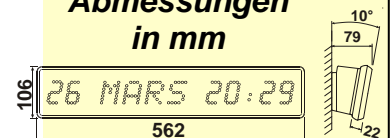

Diodenfarben

Abmessungen in mm